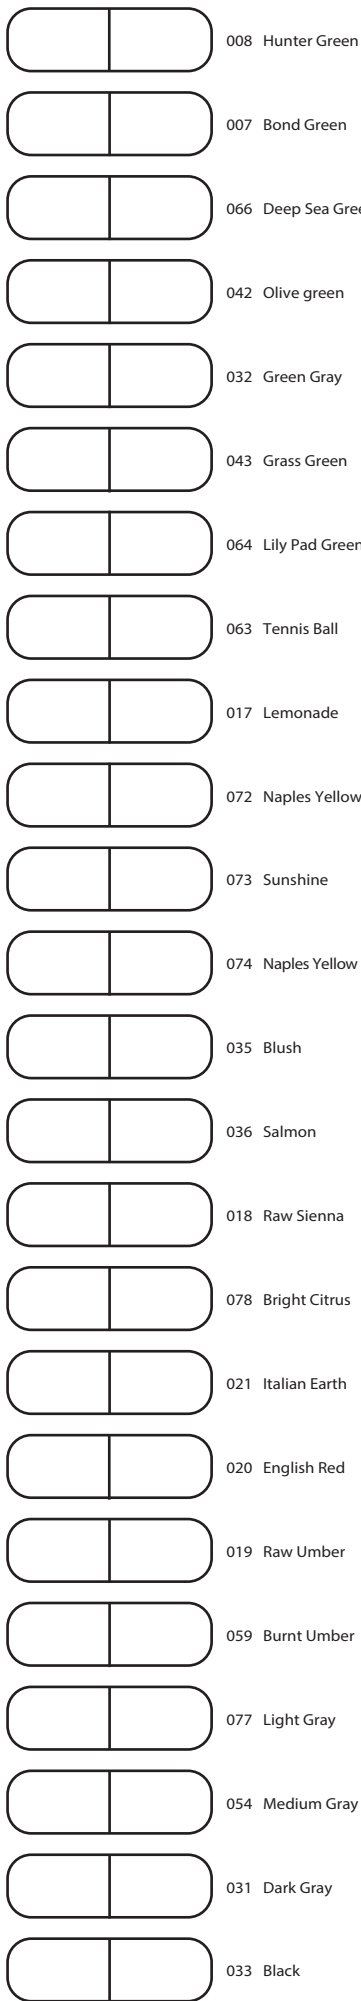

ezyme® 72 Color Chart Color Mei Brush Mei